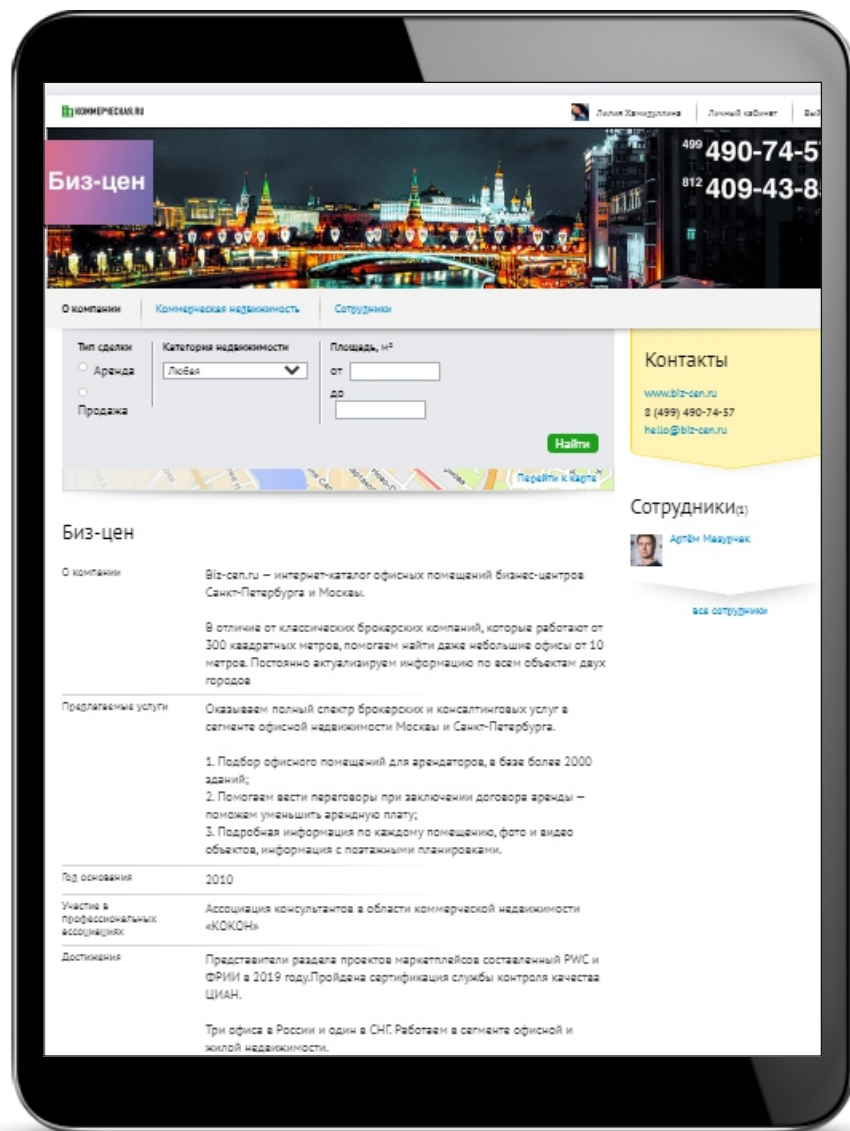

Страница компании. Полный контроль

- Показатели посещаемости
- Показатели просмотров телефона
- Отчет по XML выгрузке
- Актуализация объявления в один клик
- Удаление объявления
- Передача объявления другому сотруднику